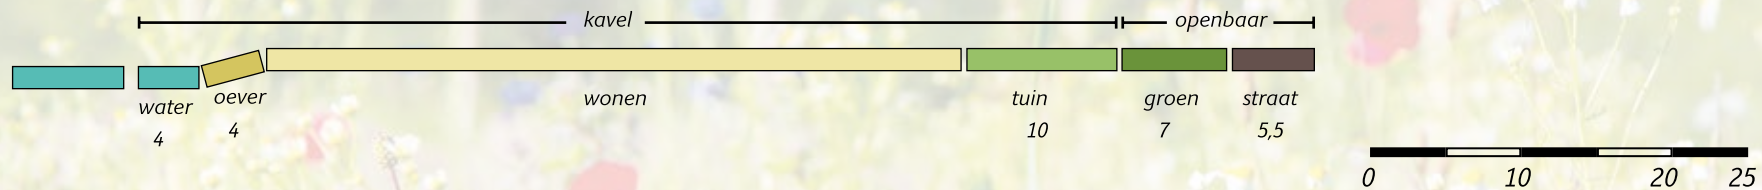

Wonen in Wellerwaard

Impressie lengteprofiel kavel natuurplas

* Rietzone: riet groeit tot een diepte van ca. 80 cm.
Bij de kavel inbegrepen zit een strook van 4 m water.
De eigenaar is verantwoordelijk voor het beheer en onderhoud van deze strook. In de koopovereenkomst zijn hierover aanvullende voorwaarden opgenomen.

Impressie principe-detail